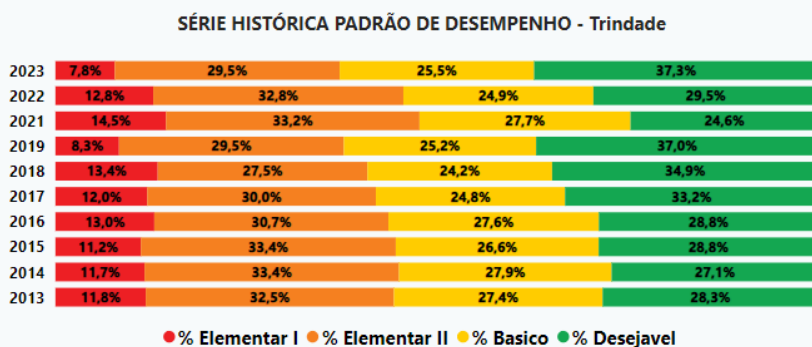

Resultados Trindade - REDE Municipal - 5º ANO - MÉDIA

Rede: **Municipal** | Etapa_Série: **EFAI_5º ANO** | GRE: **Sertao Do Araripe(Arripina)** | Município: **Trindade** | Escola: **Todos** | Disciplina: **Todos** | 1=Prof ou 2=Nota: **2**

- O que focar?
- Resultados
- Variação
- PD Elementares
- Participação
- Saiba mais

Resultado - Trindade-2023
5,48

GREs: **1** | Escolas: **10** | Municípios: **1**

Proficiência LP - 2023: **193,0** | PD Desemp LP -2023: **Básico**

Proficiência MT - 2023: **210,0** | PD Desemp MT - 2023: **Básico**

• No 5º Ano o Município de Trindade obteve **5,5** a **MELHOR NOTA** da Série Histórica que começou a ser avaliado em 2008.

• No 5º Ano o Município de Trindade obteve a melhor participação na Série Histórica no SAEPE com **98,5%** dos alunos realizando a prova.

• No 5º Ano o Município de Trindade está na **3ª colocação** em **VARIAÇÃO** na GRE Sertão do Araripe com o **CRESCIMENTO** de **8,5%** 2022 para 2023 de

5º ANO - VARIAÇÃO GRE SERTÃO DO ARARIPE – SAEPE 2023

GRE	Colocação	Município	Etapa	Saepe 2022	Saepe 2023	Variação do Saepe
Sertao Do Araripe(Arripina)	1º	Santa Cruz	EF - 5º ANO	5	5,63	11,50%
Sertao Do Araripe(Arripina)	2º	Moreilandia	EF - 5º ANO	4,7	5,25	11,00%
Sertao Do Araripe(Arripina)	3º	Trindade	EF - 5º ANO	5,1	5,48	8,50%
Sertao Do Araripe(Arripina)	4º	Araripina	EF - 5º ANO	4,6	4,94	7,20%
Sertao Do Araripe(Arripina)	5º	Ouricuri	EF - 5º ANO	4,4	4,66	5,60%
Sertao Do Araripe(Arripina)	6º	Santa Filomena	EF - 5º ANO	4,9	5,15	5,50%
Sertao Do Araripe(Arripina)	7º	Exu	EF - 5º ANO	5,4	5,69	5,10%
Sertao Do Araripe(Arripina)	8º	Bodoco	EF - 5º ANO	4,4	4,61	3,90%
Sertao Do Araripe(Arripina)	9º	Granito	EF - 5º ANO	5,5	5,56	1,90%
Sertao Do Araripe(Arripina)	10º	Ipubi	EF - 5º ANO	5,5	5,59	1,80%