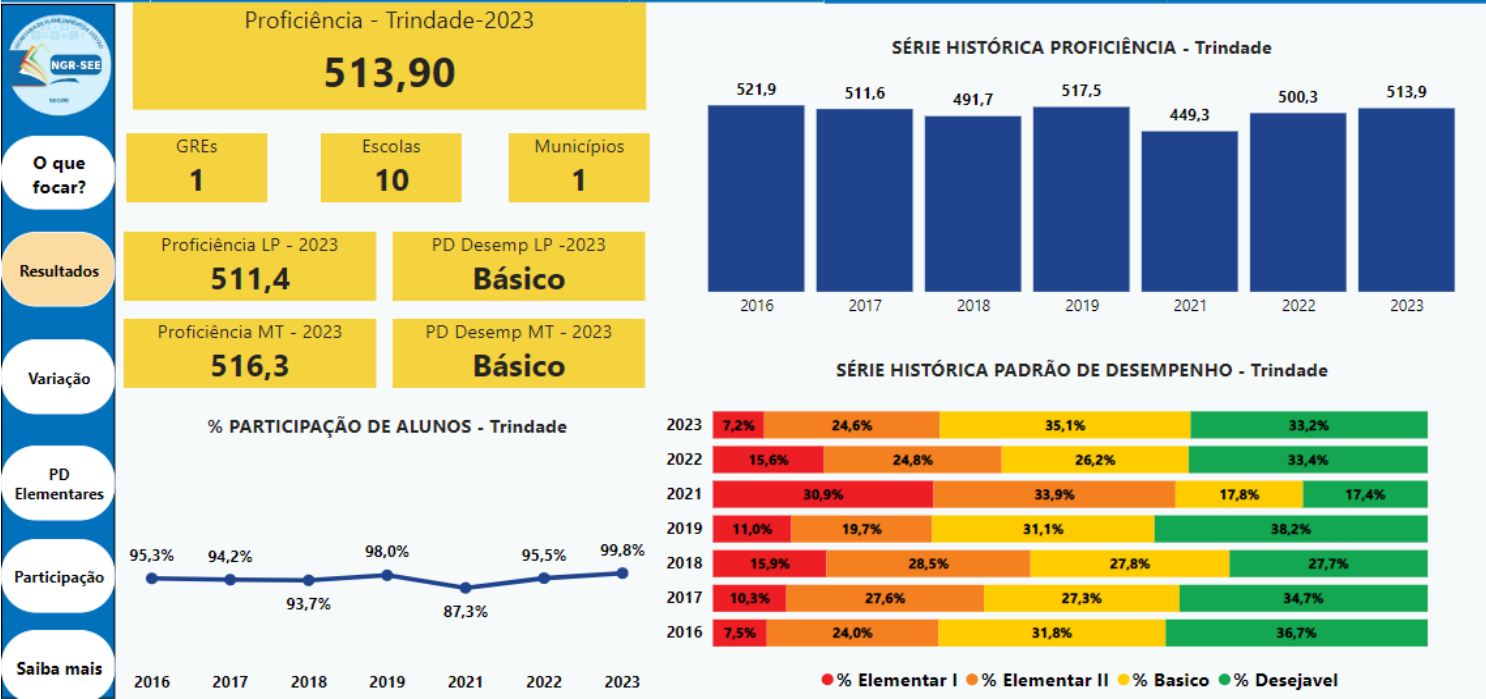

Resultados Trindade - REDE Municipal - 2º ANO - MÉDIA

Rede:
 Etapa_Série:
 GRE:
 Município:
 Escola:
 Disciplina:
 1=Prof ou 2=Nota:

• No 2º Ano o Município de Trindade obteve a melhor participação da Série Histórica no SAEPE com **99,8%** dos alunos realizando a prova.

• No 2º Ano o Município de Trindade está na **6ª colocação** em **VARIAÇÃO** na GRE Sertão do Araripe com o **CRESCIMENTO** de **2,7%** 2022 para 2023 de

2º ANO - VARIÇÃO GRE SERTÃO DO ARARIPE – SAEPE 2023

GRE	Colocação	Município	Etapa	Saepe 2022	Saepe 2023	Varição do Saepe
Sertao Do Araripe(Araripina)	1º	Araripina	EF - 2º ANO	499,9	562,32	12,50%
Sertao Do Araripe(Araripina)	2º	Ipubi	EF - 2º ANO	499,4	554,52	11,00%
Sertao Do Araripe(Araripina)	3º	Santa Filomena	EF - 2º ANO	517,7	570,4	10,20%
Sertao Do Araripe(Araripina)	4º	Exu	EF - 2º ANO	525,1	575,56	9,60%
Sertao Do Araripe(Araripina)	5º	Bodoco	EF - 2º ANO	514,7	539,23	4,80%
Sertao Do Araripe(Araripina)	6º	Trindade	EF - 2º ANO	500,3	513,9	2,70%
Sertao Do Araripe(Araripina)	7º	Moreilandia	EF - 2º ANO	533,6	537,84	0,80%
Sertao Do Araripe(Araripina)	8º	Granito	EF - 2º ANO	560,7	565,44	0,80%
Sertao Do Araripe(Araripina)	9º	Ouricuri	EF - 2º ANO	532,3	515,81	-3,10%
Sertao Do Araripe(Araripina)	10º	Santa Cruz	EF - 2º ANO	632,6	579,4	-8,40%