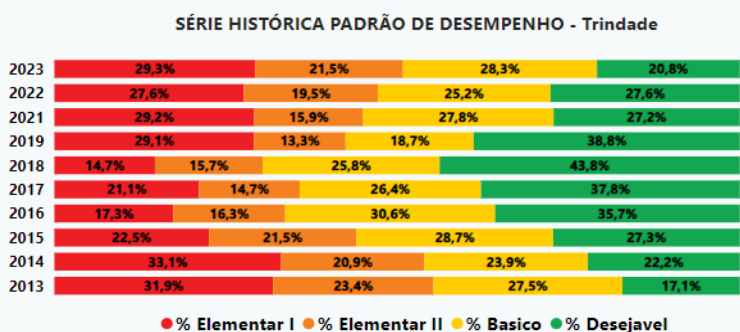

GRE	Colocação	Município	Etapa	Saepe 2022	Saepe 2023	Variação do Saepe
Sertao Do Araripe(Arripina)	1º	Santa Cruz	EF - 5º ANO	5	5,63	11,50%
Sertao Do Araripe(Arripina)	2º	Moreilandia	EF - 5º ANO	4,7	5,25	11,00%
Sertao Do Araripe(Arripina)	3º	Trindade	EF - 5º ANO	5,1	5,48	8,50%
Sertao Do Araripe(Arripina)	4º	Araripina	EF - 5º ANO	4,6	4,94	7,20%
Sertao Do Araripe(Arripina)	5º	Ouricuri	EF - 5º ANO	4,4	4,66	5,60%
Sertao Do Araripe(Arripina)	6º	Santa Filomena	EF - 5º ANO	4,9	5,15	5,50%
Sertao Do Araripe(Arripina)	7º	Exu	EF - 5º ANO	5,4	5,69	5,10%
Sertao Do Araripe(Arripina)	8º	Bodoco	EF - 5º ANO	4,4	4,61	3,90%
Sertao Do Araripe(Arripina)	9º	Granito	EF - 5º ANO	5,5	5,56	1,90%
Sertao Do Araripe(Arripina)	10º	Ipubi	EF - 5º ANO	5,5	5,59	1,80%

Resultado - Trindade-2023
4,61

O que focar?
 GREs: **1** | Escolas: **4** | Municípios: **1**

Resultados
 Proficiência LP - 2023: **235,5** | PD Desemp LP -2023: **Básico**

Variação
 Proficiência MT - 2023: **241,3** | PD Desemp MT - 2023: **Elementar II**

Participação
 % PARTICIPAÇÃO DE ALUNOS - Trindade

95,0% (2013) → 92,7% (2014) → 94,6% (2015) → 96,8% (2016) → 97,0% (2017) → 96,0% (2018) → 95,8% (2019) → 89,7% (2021) → 90,2% (2022) → 98,1% (2023)

Saiba mais