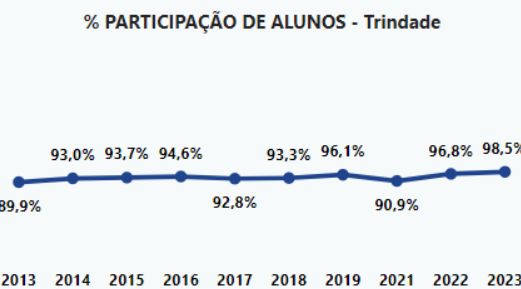

Resultados Trindade - REDE Municipal - 5º ANO - MÉDIA

Rede: **Municipal** | Etapa_Série: **EFAI_5º ANO** | GRE: **Sertao Do Araripe(Arripina)** | Município: **Trindade** | Escola: **Todos** | Disciplina: **Todos** | 1=Prof ou 2=Nota: **2**

- O que focar?
- Resultados
- Variação
- PD Elementares
- Participação
- Saiba mais

Resultado - Trindade-2023
5,48

GREs: **1** | Escolas: **10** | Municípios: **1**

Proficiência LP - 2023: **193,0** | PD Desemp LP -2023: **Básico**

Proficiência MT - 2023: **210,0** | PD Desemp MT - 2023: **Básico**

• No 5º Ano o Município de Trindade obteve **5,5** a **MELHOR NOTA** da Série Histórica que começou a ser avaliado em 2008.

• No 5º Ano o Município de Trindade obteve a melhor participação na Série Histórica no SAEPE com **98,5%** dos alunos realizando a prova.

• No 5º Ano o Município de Trindade está na **3ª colocação** em **VARIAÇÃO** na GRE Sertão do Araripe com o **CRESCIMENTO** de **8,5%** 2022 para 2023 de

5º ANO - VARIAÇÃO GRE SERTÃO DO ARARIPE – SAEPE 2023

GRE	Colocação	Município	Etapa	Saepe 2022	Saepe 2023	Variação do Saepe
Sertao Do Araripe(Arripina)	1º	Santa Cruz	EF - 5º ANO	5	5,63	11,50%
Sertao Do Araripe(Arripina)	2º	Moreilandia	EF - 5º ANO	4,7	5,25	11,00%
Sertao Do Araripe(Arripina)	3º	Trindade	EF - 5º ANO	5,1	5,48	8,50%
Sertao Do Araripe(Arripina)	4º	Araripina	EF - 5º ANO	4,6	4,94	7,20%
Sertao Do Araripe(Arripina)	5º	Ouricuri	EF - 5º ANO	4,4	4,66	5,60%
Sertao Do Araripe(Arripina)	6º	Santa Filomena	EF - 5º ANO	4,9	5,15	5,50%
Sertao Do Araripe(Arripina)	7º	Exu	EF - 5º ANO	5,4	5,69	5,10%
Sertao Do Araripe(Arripina)	8º	Bodoco	EF - 5º ANO	4,4	4,61	3,90%
Sertao Do Araripe(Arripina)	9º	Granito	EF - 5º ANO	5,5	5,56	1,90%
Sertao Do Araripe(Arripina)	10º	Ipubi	EF - 5º ANO	5,5	5,59	1,80%