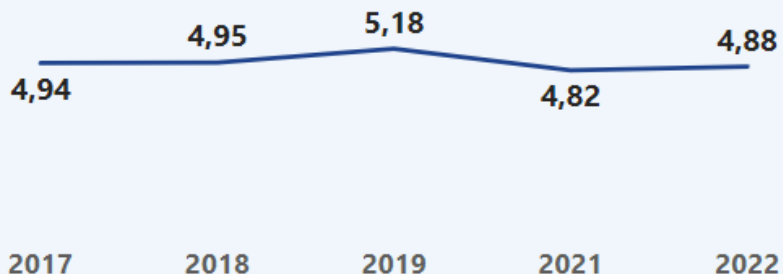

### Trindade | EFAI | 18 escolas |

GRE	Município	Escola	Etapa
Gre Sertao Do Araripe	Trindade	Todos	EFAI

O que  
focar?

**IDEPE 2022: 4,88**

**IDEB 2021: 4,9**      **Meta IDEB 2021: 5,00**

IDEPE e  
IDEB

**SAEPE 2023: 5,48**      **RENDIMENTO 2022: 96,7%**

**SAEB 2021: 5,00**      **RENDIMENTO 2021: 98,6%**

SAEPE

**IDEPE - Resultados mais recentes**

**IDEB - Resultados mais recentes**

Rendimento\_  
Etapa

Rendimento\_  
Séries