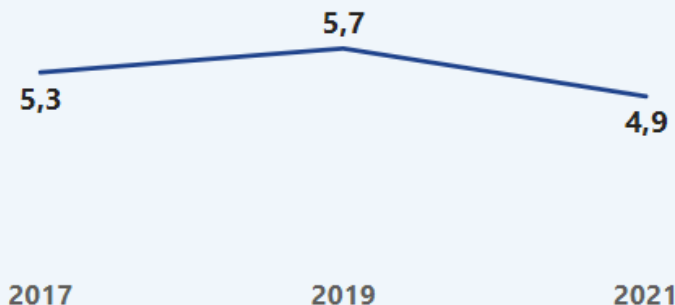

### Trindade | EFAI | 18 escolas |

GRE	Município	Escola	Etapa
Gre Sertao Do Araripe	Trindade	Todos	EFAI

O que  
focar?

**IDEPE 2022: 4,88**

**IDEB 2021: 4,9**      **Meta IDEB 2021: 5,00**

IDEPE e  
IDEB

**SAEPE 2023: 5,48**      **RENDIMENTO 2022: 96,7%**

**SAEB 2021: 5,00**      **RENDIMENTO 2021: 98,6%**

SAEPE

**IDEPE - Resultados mais recentes**

**IDEB - Resultados mais recentes**

Rendimento\_  
Etapa

Rendimento\_  
Séries